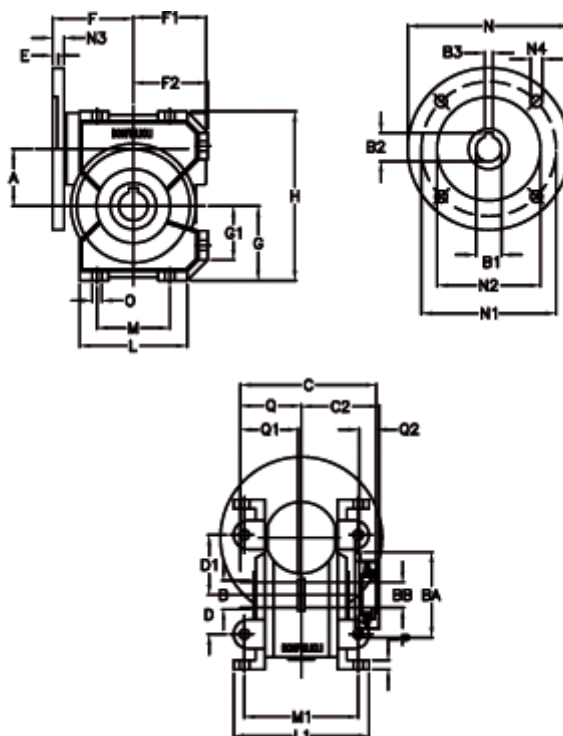

Varenummer: 390204406002316
 Beskrivelse: Snekkegear med skridnav
 VF 44-L1-U-60-P63B14

Mål

| | | | | | | | | | |
|------------|-------------------|----|--------|----|---------|----|--------|----|------|
| a | = 44.6 | C | = 79 | g | = 55.0 | N | = 90 | Q1 | = 32 |
| B | = 18 | C2 | = 48.0 | G1 | = 40.0 | N1 | = 75 | Q2 | = 12 |
| B1 E7 | = 11 | D | = 29 | H | = 127.0 | N2 | = 60 | | |
| B2 | = 12.8 | D1 | = 46 | H1 | = 97.0 | N3 | = 8.0 | | |
| B3 H9 | = 4 | E | = 2.0 | L | = 80 | N4 | = 5.5 | | |
| BA | = 40 | F | = 65 | L1 | = 100 | O | = 8.5 | | |
| BB H7 | = 11 | F1 | = 54 | m | = 52 | P | = 8 | | |
| Betegnelse | = VF 44U-xx-63B14 | F2 | = 55.0 | M1 | = 81.0 | Q | = 32.0 | | |